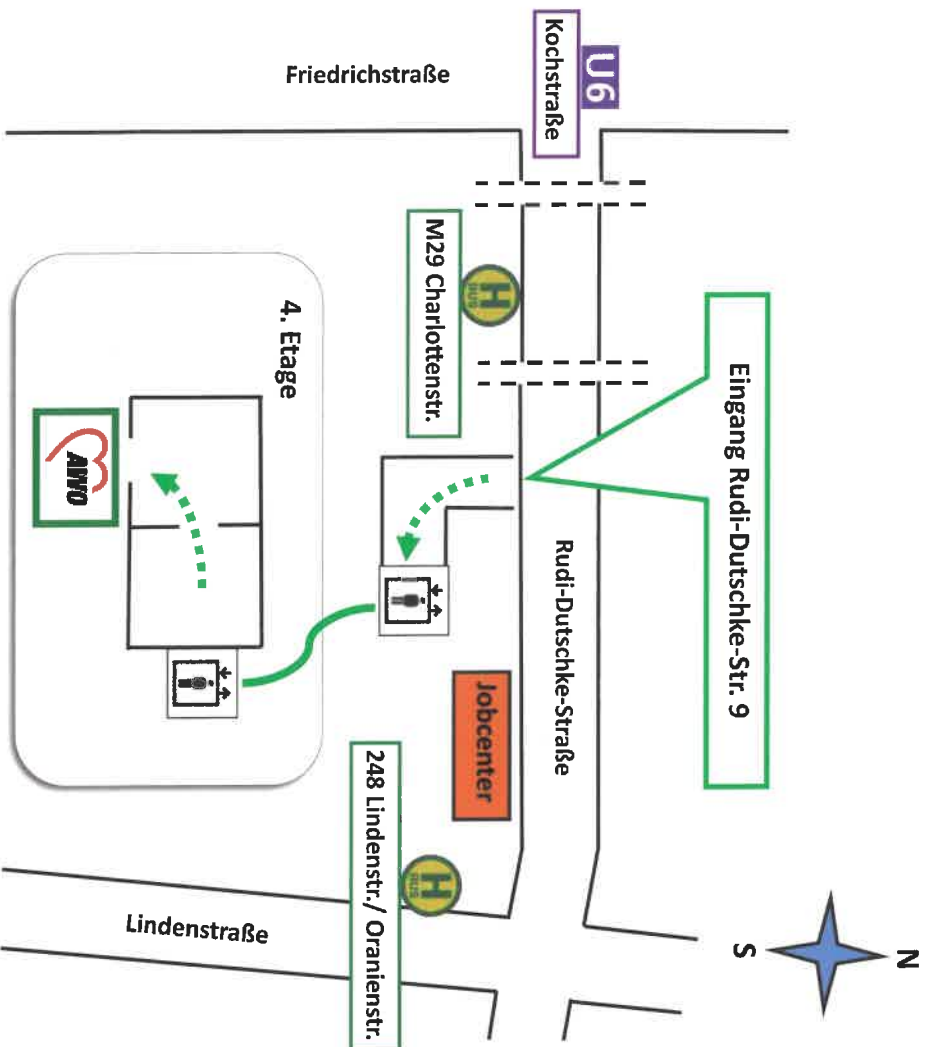

So finden Sie uns:

Rudi-Dutsche-Straße 9

4. Etage

Termine immer mittwochs 9.30 Uhr

030 2529 3540

Arbeiterwohlfahrt Berlin Spree –Wuhle e.V.
Schuldner – und Insolvenzberatung

Was macht die Schuldnerberatung?